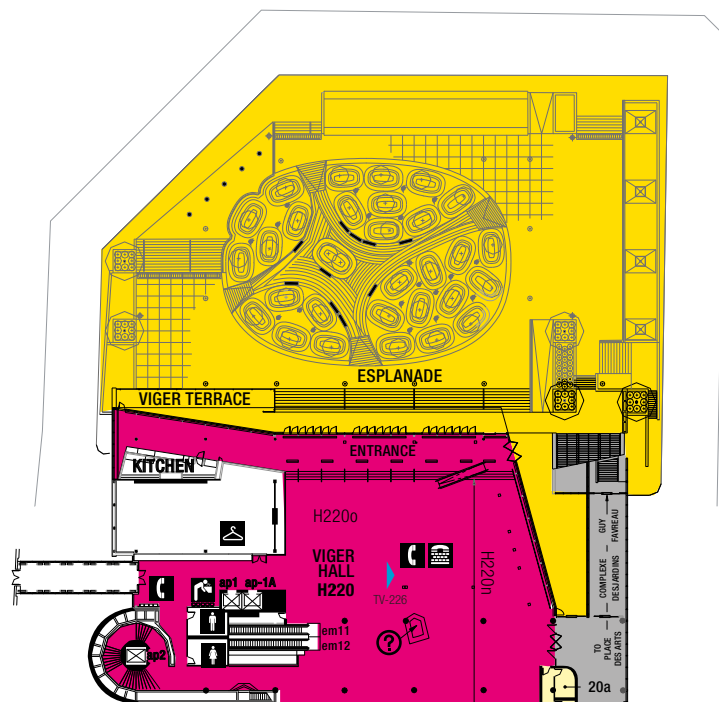

SPACES	Theater (people)	Banquet (10 people/table)	Classroom (3 people/table)	Reception (people)	Stand (10 x 10)
210abcdefgh	6,513	3,240	4,140	5,050	240
210a	792	420	570	743	35
210b	448	250	288	435	21
210c	448	250	288	435	21
210d	825	420	570	821	38
210e	936	420	627	808	41
210f	551	300	336	475	22
210g	551	300	336	475	22
210h	897	480	591	853	41
210 Prefunction West	-	-	-	903	23
210 Prefunction North	-	-	-	434	7
220abcde	12,143	6,820	8,701	12,696	603
220a	1,800	1,120	1,420	1,726	82
220b	2,514	1,380	1,680	2,629	125
220c	2,622	1,440	1,857	2,776	132
220d	2,287	1,360	1,692	2,541	121
220e	2,920	1,520	2,052	3,024	144
220 Prefunction	-	-	-	1,421	30
230a	554	240	324	626	31
230b	569	250	324	604	29
210-220-230 X1 X2 X3 X4	-	13,860	-	13,863	954
Viger Hall	-	-	-	902	40
<b>Extensions</b>					
X1	-	-	-	-	-
X2	-	-	-	-	-
X3	-	-	-	-	-
X4	-	-	-	-	-
<b>Outdoors</b>					
Esplanade and Garden	-	-	-	-	-
Esplanade	-	-	-	904	-
Esplanade Terrace	-	-	-	84	-
<b>Total maximum capacity</b>	<b>13,863</b>	<b>13,860</b>	<b>13,863</b>	<b>13,863</b>	<b>1,054</b>